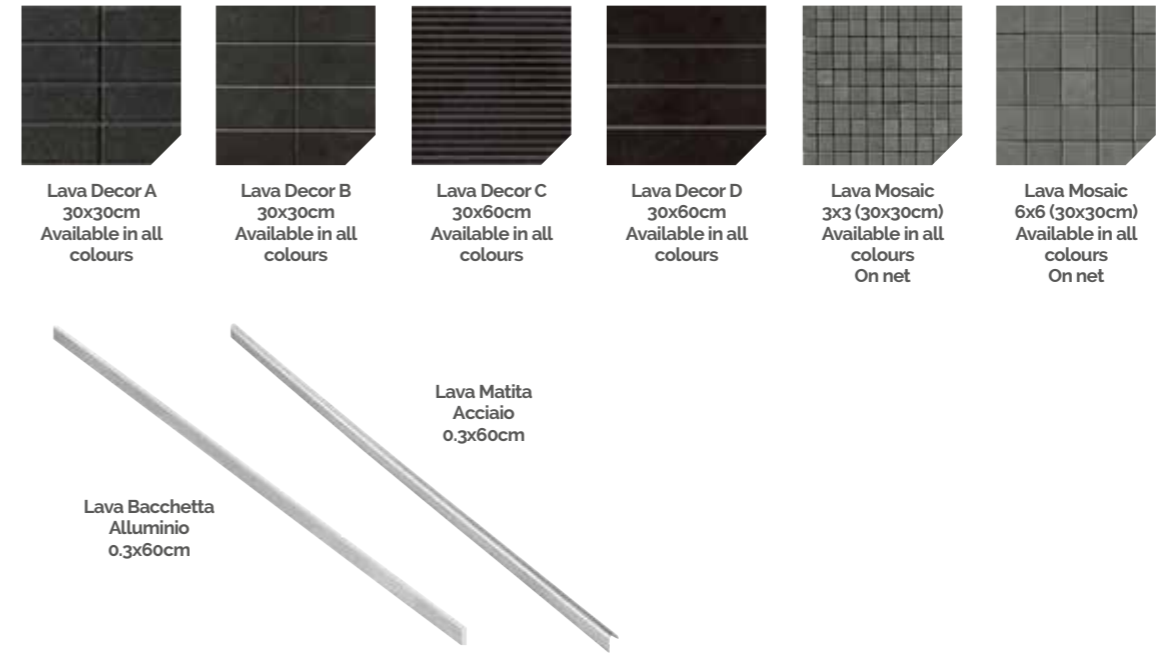

Decor pieces