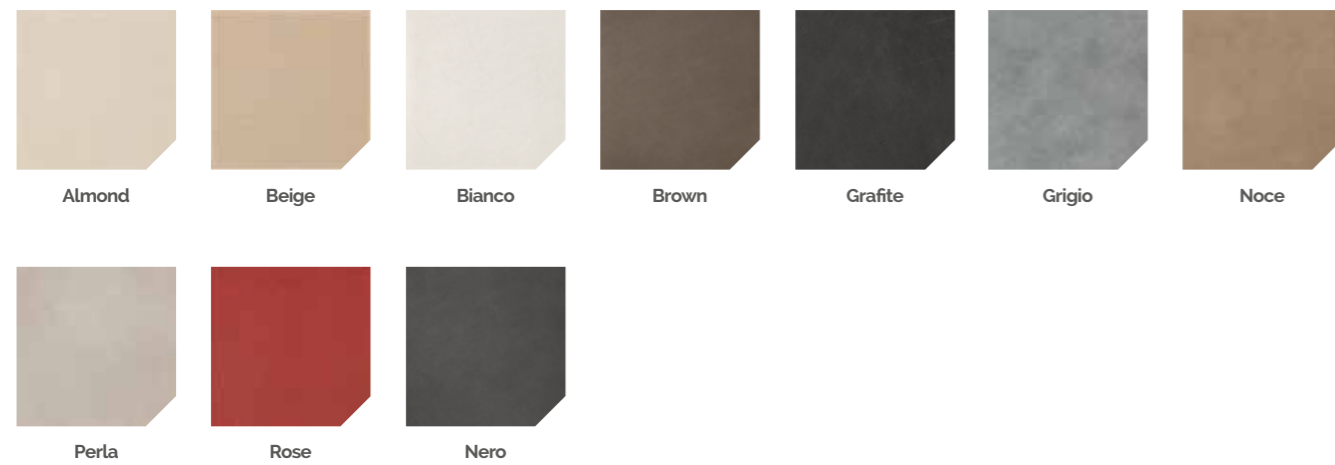

Sizes (cm)

Finishes

Thickness

◆ Natural R10   ◆ Lappato

* 30x30cm, 30x60cm, 45x45cm: Non rectified. Not available in Lappato finish and only available in Almond, Beige, Bianco, Grigio, Nero & Noce

Plain

Decor pieces

Step treads, skirtings & special pieces