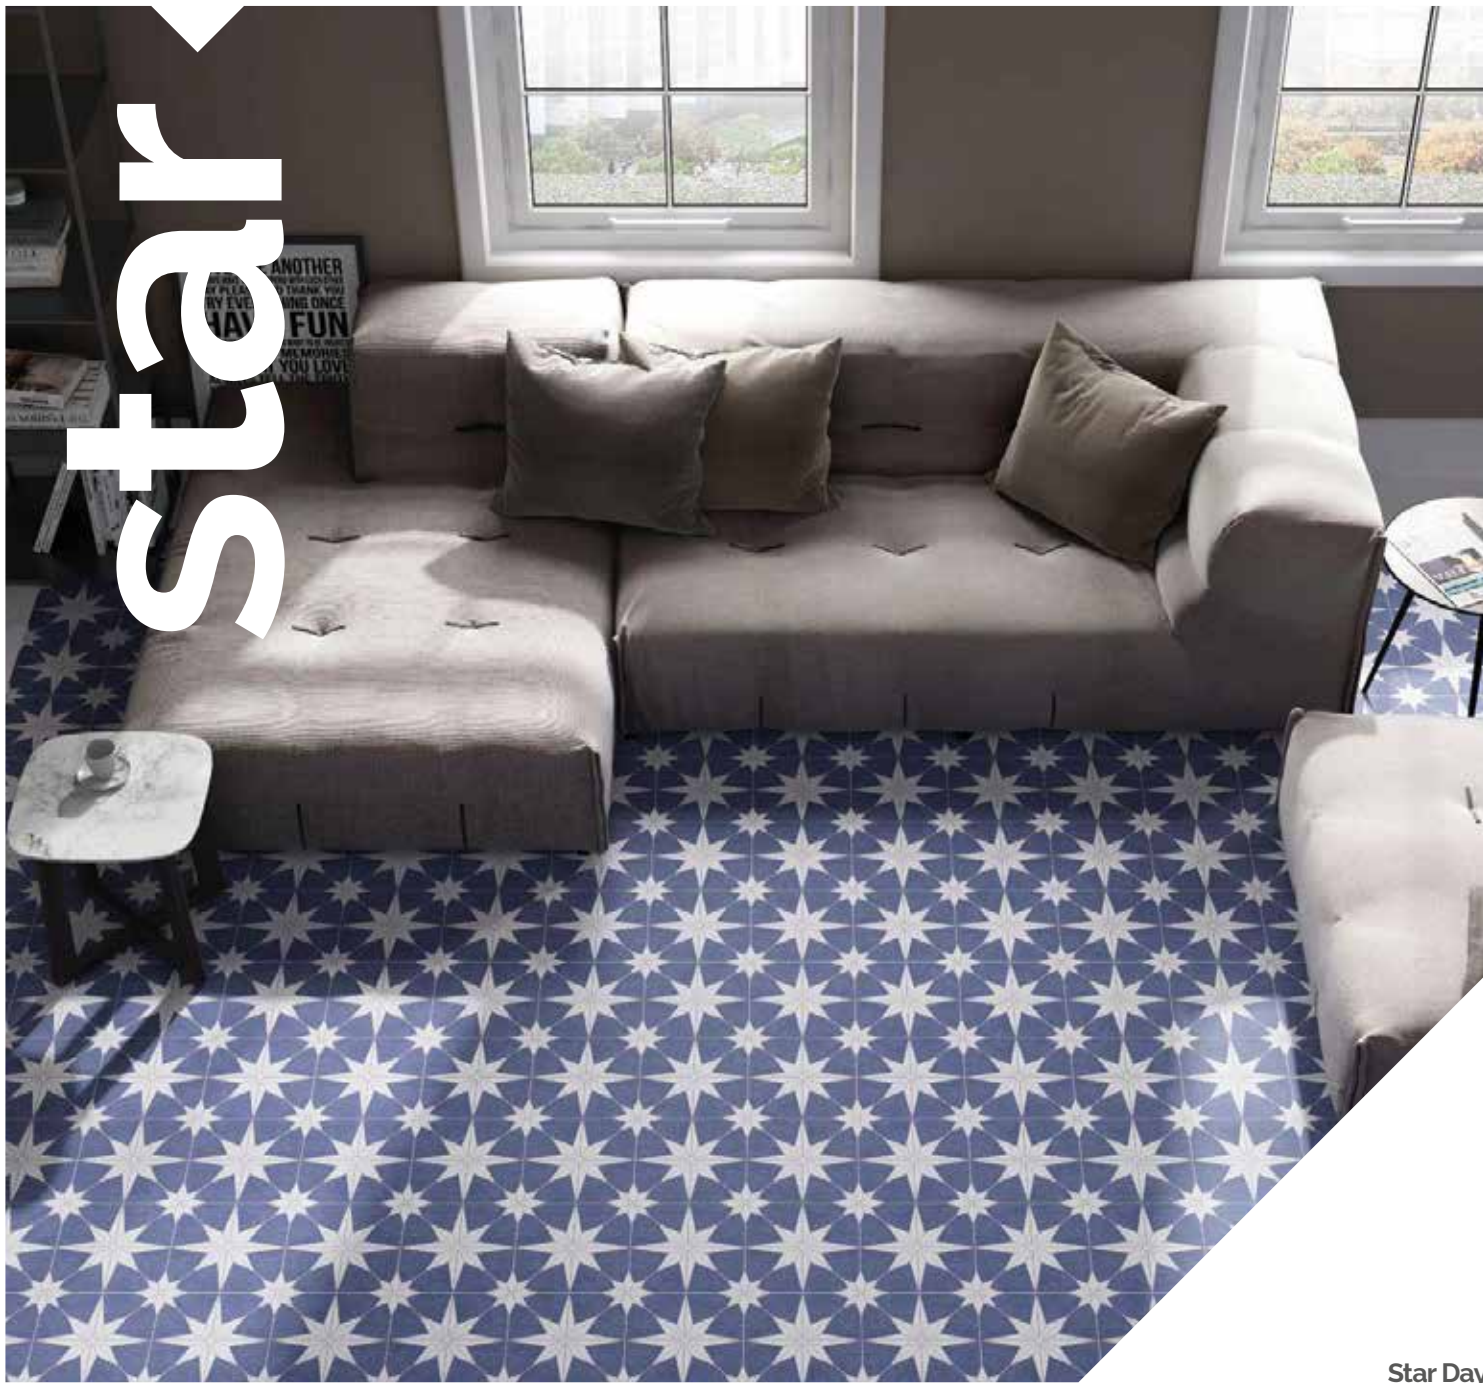

Plain

Colour Mix

Grey Mix

specification & formats

star

Star Day

Star Nero

Star Night