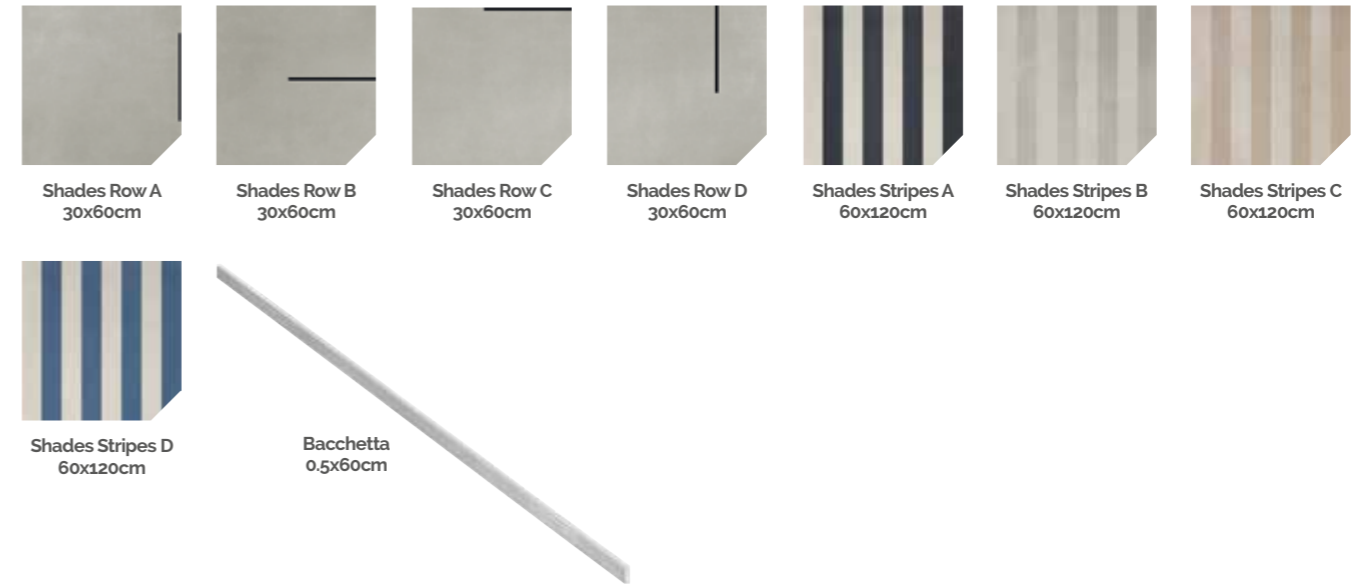

Decor pieces